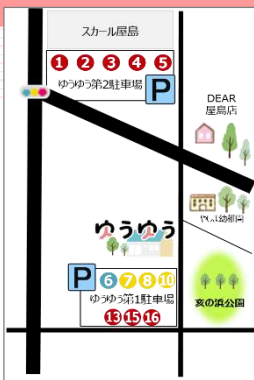

駐車場ののご案内

利用には駐車券が必要です。年度内有効の駐車券を1枚1000円で発行しますので、必要な方はスタッフまで申し出ください。

第1駐車場

⑬⑭⑯をご利用下さい。

⑦⑧⑩は思いやり
駐車場です。
妊婦さんや体調の優
れない方優先でお願い
します。⑥は講師・来客者用駐車場です。

第2駐車場

①～⑤をご利用下さい。
黄色のコーンが目印です。

2023年NPO法人ゆうゆうクラブ発行

ゆうゆうクラブ通信

令和5年12月
202号

ゆうゆう食堂

ゆうゆう食堂 (晩ごはん・昼ごはん・にほんごひろば)の開催日時、メニュー等の詳細はQRコードを読み取って見てください。

地域の方などでも参加OK!

冬のまつり

R5年12月24日(日)

11時～14時 13時以降は学習支援と相談業務

参加費 無料
無料からあげ丼 (無くなり次第終了)、ふれあいワンコ、おたのしみコーナーなど、わくわくがいっぱい!

冬休み中に開催しますよ!

冬休み ゆうゆう給食堂

4歳～20歳未満を対象にした無料の食事支援

日時が決まり次第X(旧Twitter)、インスタ等でお知らせしますので、時々チェックしてくださいね。

ゆうゆうみんなのラジオ体操会

12月25日(月)～28日(木)、1月5日(金)

9:45ごろから亥の浜公園で実施。
ラジオ体操終了後はフードパントリーを行います。